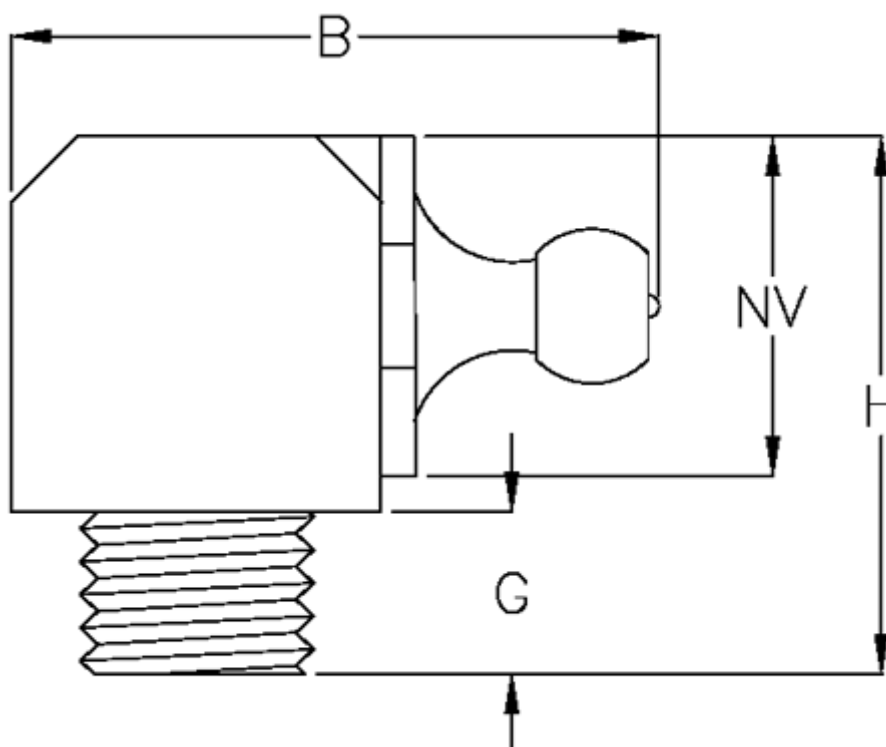

Varenummer: 53090304

Beskrivelse: KLEE keglesmørenippel DIN 71412 Type H3  
90 grader, M8x1,0

## Mål

B	= 18.5
G	= 5.3
Gevind	= M8x1,0
H	= 18.0
NV	= 9.0